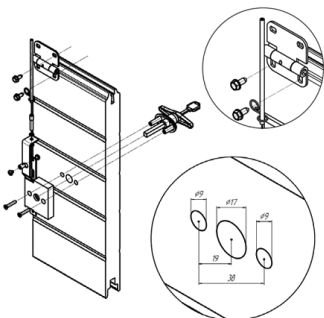

# DOORHAN® ИНСТРУКЦИЯ ПО МОНТАЖУ РАСЦЕПИТЕЛЯ ДЛЯ СЕКЦИОННЫХ ВОРОТ «LOCK N»

## 1. НАЗНАЧЕНИЕ

Расцепитель Lock N предназначен для разблокировки цепного электропривода в случае отключения электроэнергии последующего ручного управления секционными воротами.

## 2. МОНТАЖ

Сцеплено

Расцеплено

**Внимание!** Монтаж расцепителя Lock N должен производиться строго по центру панели полотна секционных ворот.