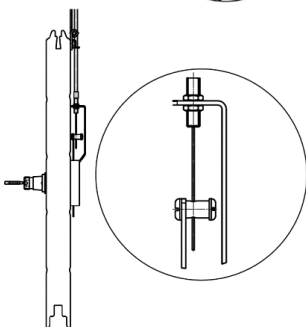

# DOORHAN® ИНСТРУКЦИЯ ПО МОНТАЖУ РАСЦЕПИТЕЛЯ ДЛЯ СЕКЦИОННЫХ ВОРОТ «LOCK N»

## 1. НАЗНАЧЕНИЕ

Расцепитель Lock N предназначен для разблокировки цепного электропривода в случае отключения электроэнергии последующего ручного управления секционными воротами.

## 2. МОНТАЖ

Сцеплено

Расцеплено

**Внимание!** Монтаж расцепителя Lock N должен производиться строго по центру панели полотна секционных ворот.