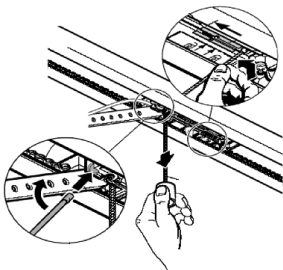

## 1. НАЗНАЧЕНИЕ

Расцепитель Lock N предназначен для разблокировки цепного электропривода в случае отключения электроэнергии последующего ручного управления секционными воротами.

## 2. МОНТАЖ

Сцеплено

Расцеплено

**Внимание!** Монтаж расцепителя Lock N должен производиться строго по центру панели полотна секционных ворот.